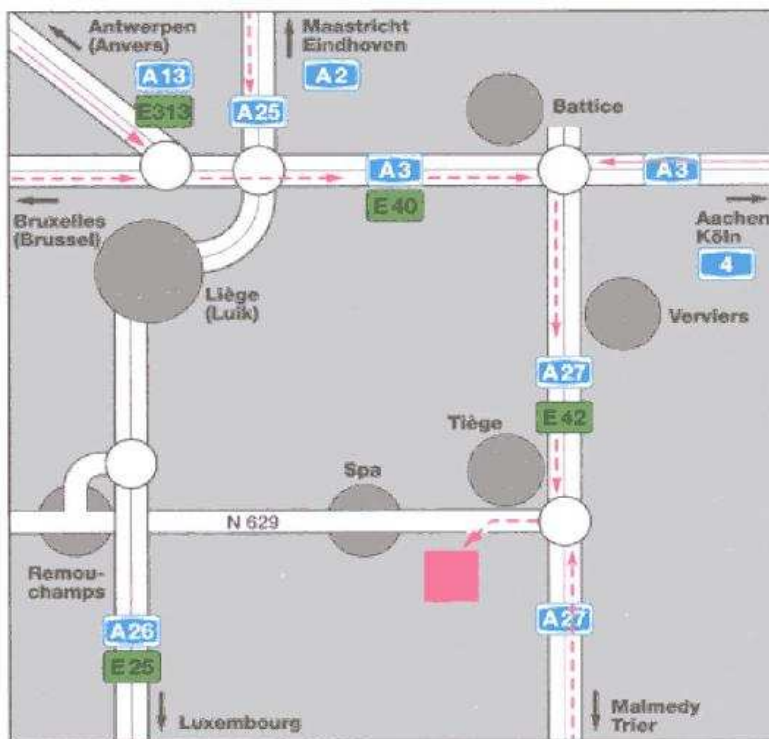

Le chemin le plus court entre vous et nous ...

En provenance de Bruxelles, vous prenez l'autoroute E40, direction Liège, Aix la Chapelle. Arrivé à Battice, vous prenez l'E42 direction Verviers et Circuit F1. Ensuite, prenez la sortie Spa (n°8). Au rond-point continuez tout droit. Après 2km, vous apercevrez le Dorint Spa Balmoral sur votre gauche.

Venant du Sud (Luxembourg) prenez la sortie 46 sur la E25, direction Remouchamps et la N697 vous mènera à Spa. Traversez la ville, suivez les indications vers Balmoral. L'hôtel est situé à 1,5 km à votre droite en haut sur la colline.